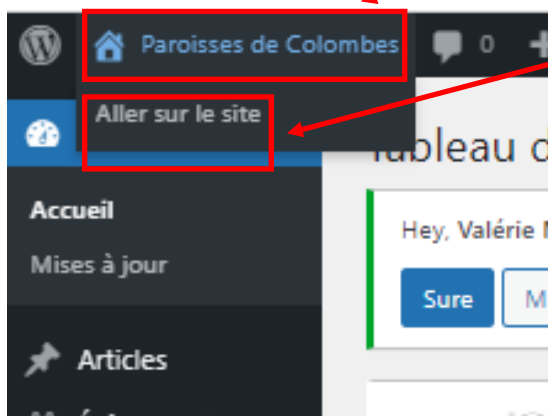

## POUR CONSULTER L'INTRANET

1) il faut se connecter au tableau de bord du site avec l'adresse suivante <https://paroisse-colombes.com/wp-admin/>

2) il faut passer la souris sur **paroisses de colombes** et cliquer sur le menu déroulant **aller sur le site**