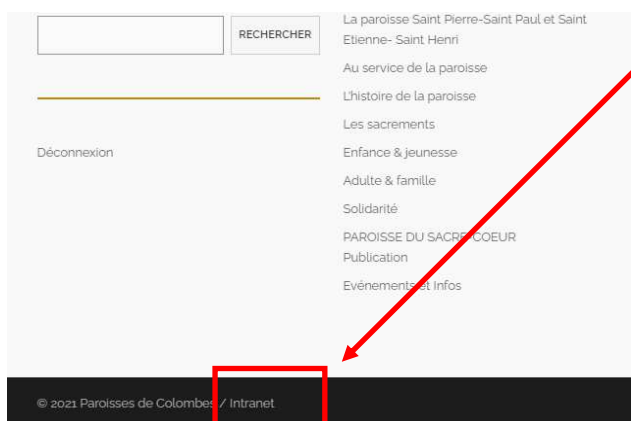

Accueil Contact Horaires des messes Infos pratiques
La paroisse Saint Pierre-Saint Paul et Saint Étienne- Saint Henri
L'histoire de la paroisse Les sacrements Enfance & jeunes
PAROISSE DU SACRÉ-COEUR FAIRE UN DON

Intranet

PAROISSE Saint Pierre-Saint Paul & Saint Étienne-Saint Henri / PAROISSE Sacré-Coeur & Saint-Bernard

GESTION DES MESSES

GESTION DES SALLES

Déconnexion

Modifier